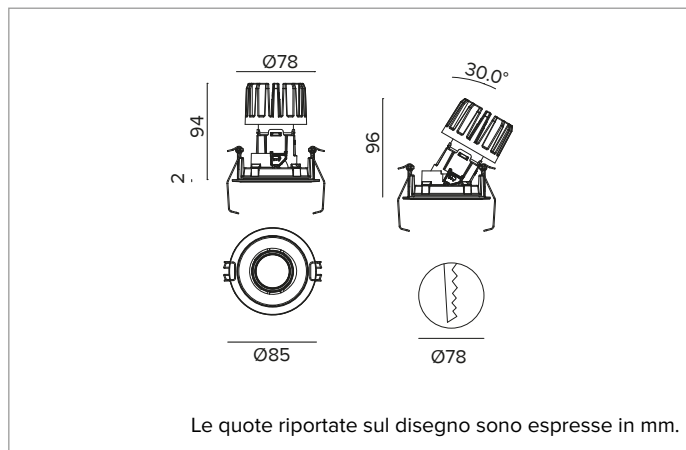

1T8825EL | CTEVO ARCHITECTURAL 78

Proiettore da incasso orientabile a LED in versione trim

	4000K	H(m)	D(m)	Emax(lx)
	Ra90		42°	
Fixture Power	13W	1	0.76	2814
Source Flux	1736lm	2	1.52	703
Fixture Flux	1283lm	3	2.28	313
Efficacy	98lm/W	4	3.04	176
TS1343	I _{max} =1621cd/klm	I _{max}	2814cd	5
			3.80	113

CCT nominale: 4000K

Durata utile (L80/B10): >50000h tq +25°C

CARATTERISTICHE ILLUMINOTECNICHE

Versione MWFL - porta ottica stampato in plastica bianca con ottica di precisione a sfaccettature convesse in alluminio anodizzato speculare, filtro olografico diffondente e anello cut off in silicone nero. UGR<19 (EN 12464-1).

Porta ottica stampato in plastica bianca e dissipatore in pressofusione di alluminio di colore nero. Cover di colore bianco. Orientabilità del corpo ottico fino a 30° sul piano verticale, con blocco meccanico del puntamento (con accesso dal controsoffitto), e di 358° su quello orizzontale. Versione trim con anello integrato bianco.